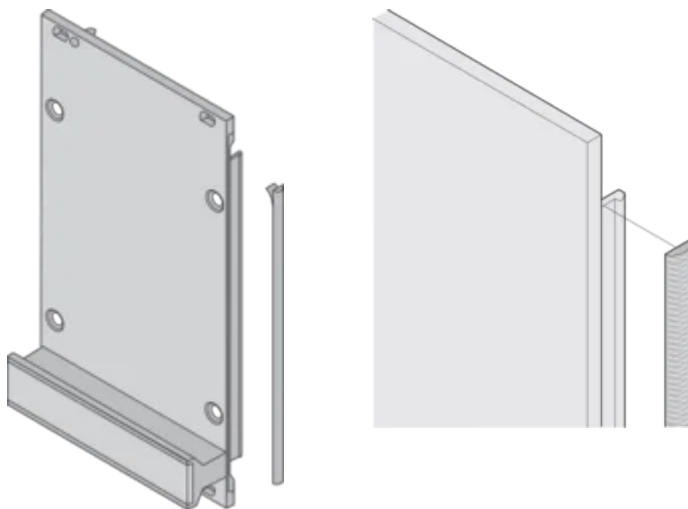

Altura (H): 97mm

Material: Elastómero termoplástico

Familia de productos: EuropacPRO; RatiopacPRO; RatiopacPRO AIRE; PropacPRO; Frame Type Plug-in Unit

Tipo de producto: Kit de blindaje

Anchura (W): 3.8mm

Compatible con: Subpistas; Casos; Paneles frontales

Grado de inflamabilidad: UL® 94V-0

Net Weight: 0.08kg

DETALLES ADICIONALES DEL PRODUCTO

Las juntas EMC (textil) son necesarias para proteger los paneles frontales.

DIAGRAMAS

ADVERTENCIA

Los productos nVent deben instalarse y usarse solo como se indica en las hojas de instrucciones y materiales de capacitación del producto nVent. Instruction sheets are available at www.nvent.com and from your nVent customer service representative. La instalación incorrecta, el mal uso, la aplicación incorrecta u otras fallas en el seguimiento completo de las instrucciones y advertencias de nVent pueden causar el mal funcionamiento del producto, daños a la propiedad, lesiones corporales graves y la muerte y/o anular la garantía.