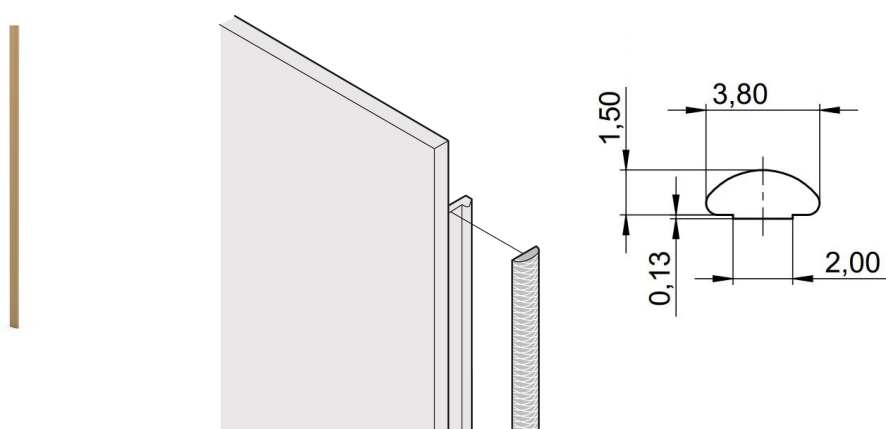

## NÚMERO DE CATÁLOGO

**21101-854**

Las juntas textiles EMC se insertan en una ranura en el lado derecho de los paneles frontales en forma de U. Las juntas están pegadas al panel frontal.

## CARACTERÍSTICAS

La junta textil EMC se coloca lateralmente en el panel frontal o en la ranura del perfil derecho, según corresponda.

El sello de perfil se une a la superficie de contacto del soporte de 19" o del ángulo trasero y establece la conexión conductora a los paneles delanteros en forma de U