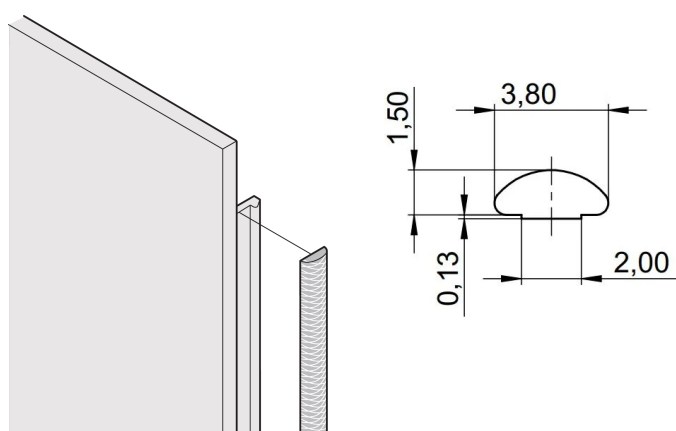

Kit de blindaje textil EMC para panel frontal, -40... +70°C, 6 U; 10 piezas

NÚMERO DE CATÁLOGO

21101-855

Las juntas textiles EMC se insertan en una ranura en el lado derecho de los paneles frontales en forma de U. Las juntas están pegadas al panel frontal.

CERTIFICACIONES

CARACTERÍSTICAS

La junta textil EMC se coloca lateralmente en el panel frontal o en la ranura del perfil derecho, según corresponda.

El sello de perfil se une a la superficie de contacto del soporte de 19" o del ángulo trasero y establece la conexión conductora a los paneles delanteros en forma de U

Rango de temperatura -40 °C ... +70 °C.

ATRIBUTOS DEL PRODUCTO

Altura del rack: 6U

Cantidad del paquete: 10

Fondo (D): 1.62mm

Altura (H): 232mm

Material: Elastómero termoplástico

Familia de productos: EuropacPRO; RatiopacPRO; RatiopacPRO AIRE; PropacPRO; Frame Type Plug-in Unit

Tipo de producto: Kit de blindaje

Anchura (W): 3.8mm

Compatible con: Subpistas; Casos; Paneles frontales

Grado de inflamabilidad: UL® 94V-0

Gross Weight: 0.092kg

DETALLES ADICIONALES DEL PRODUCTO

Las juntas EMC (textil) son necesarias para proteger los paneles frontales.