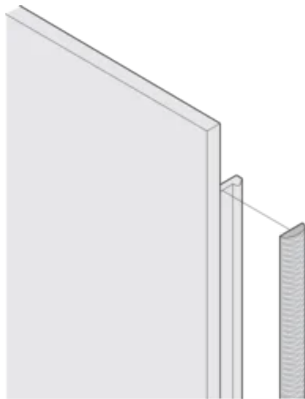

Net Weight: 0.1kg

DETALLES ADICIONALES DEL PRODUCTO

Las juntas EMC (textil) son necesarias para proteger los paneles frontales.

DIAGRAMAS

ADVERTENCIA

Los productos nVent deben instalarse y usarse solo como se indica en las hojas de instrucciones y materiales de capacitación del producto nVent. Instruction sheets are available at www.nvent.com and from your nVent customer service representative. La instalación incorrecta, el mal uso, la aplicación incorrecta u otras fallas en el seguimiento completo de las instrucciones y advertencias de nVent pueden causar el mal funcionamiento del producto, daños a la propiedad, lesiones corporales graves y la muerte y/o anular la garantía.

North America

All locations
+1.763.422.2661
Chat with us:
nvent.com/schroff

Europe

Straubenhardt, Germany
+49.7082.794.0
Betschdorf, France
+33.3.88.90.64.90
Warsaw, Poland
+48.22.209.98.35
Assago, Italy
+39.02.932.7141
Chat with us:
nvent.com/schroff

Asia

Shanghai, China
+86.21.2412.6943
Qingdao, China
+86.532.8771.6101
Singapore
+65.6768.5800
Shin-Yokohama, Japan
+81.45.476.0271
Chat with us:
nvent.com/schroff

Middle East & India

Dubai, United Arab
Emirates
+971.4.378.1700
Bangalore, India
+91.80.6715.2001
Istanbul, Turkey
+90.216.250.7374
Chat with us:
nvent.com/schroff

Nuestra poderosa cartera de marcas:

CADDY ERICO HOFFMAN ILSCO SCHROFF TRACHTE