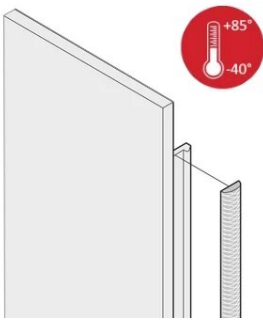

Kit de blindaje textil EMC para panel frontal, -40...+85°C, 5 U, 10 piezas

NÚMERO DE CATÁLOGO

21102-978

Las juntas textiles EMC se insertan en una ranura en el lado derecho de los paneles frontales en forma de U. Las juntas están pegadas al panel frontal. Para un rango de temperatura ampliado hasta +85°C.

CERTIFICACIONES

CARACTERÍSTICAS

La junta textil EMC se coloca lateralmente en el panel frontal o en la ranura del perfil derecho, según corresponda.

El sello de perfil se une a la superficie de contacto del soporte de 19" o del ángulo trasero y establece la conexión conductora a los paneles delanteros en forma de U

Rango de temperatura -40 °C ... +85 °C.

ATRIBUTOS DEL PRODUCTO

Altura del rack: 5U

Cantidad del paquete: 10

Material: Elastómero termoplástico

Familia de productos: EuropacPRO; PropacPRO; RatiopacPRO AIRE; PropacPRO; Frame Type Plug-in Unit