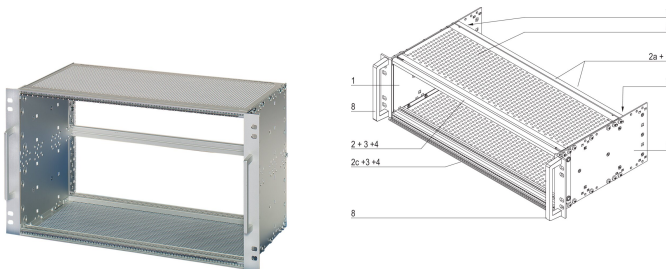

Kit Subrack EuropacPRO 19" para Ferrocarril, Blindado, EN 50155, CompactPCI, 3 U, 84 HP, 235 mm

NÚMERO DE CATÁLOGO

21500-081

Subrack para aplicaciones ferroviarias, conforme a la norma EN50155, para aplicaciones PCI compactas.

CERTIFICACIONES

CARACTERÍSTICAS

Golpes y vibraciones probados según EN 50155, parte 12.2.11

El soporte de 19" está firmemente fijado al panel lateral (soldado en frío por tox) y es especialmente adecuado para altas tensiones mecánicas (resistencia a la vibración)

La doble posición de atornillado de 19" añade seguridad adicional (estándar NFF)

IP 20, de acuerdo con IEC 60529

EMC de aproximadamente 40 dB a 1 GHz, 30 dB a 2 GHz, suponiendo que el frente esté cubierto con paneles frontales blindados, probando de acuerdo con VG 95373 Parte 15

Construcción de aluminio

Se suministra como paquete plano que ahorra espacio

ATRIBUTOS DEL PRODUCTO

Altura del rack: 3U

Cantidad del paquete: 1

Para montaje: Plano trasero

Profundidad de la placa: 160mm

Tipo de junta: Textil EMC