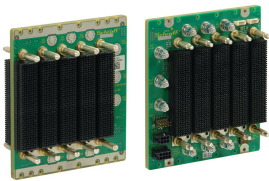

Backplane VPX, 3 U, 5 ranuras, Full-Mesh, con RTM

NÚMERO DE CATÁLOGO

23001-813

El backplane nVent SCHROFF VPX tiene una excelente integridad de señal para las tasas de transferencia de datos más altas.

CERTIFICACIONES

CARACTERÍSTICAS

De conformidad con: VITA 46,0 VPX estándar básico; VITA 46,3 Serial RapidIO en VPX; VITA 46,4 PCI Express en el conector de tela VPX; VITA 46,7 Ethernet en el conector de tela VPX; VITA 46,11 System Management para VPX

Interruptor DIP para ajustes de ranura del sistema

Conexiones JTAG

Conectores auxiliares bloqueables y conectores de sentido

Pernos de alimentación M4 para fuente de alimentación, máx. 22 A por ranura para cada voltaje

ATRIBUTOS DEL PRODUCTO

Tipo de producto: Plano trasero

Número de ranuras: 5

Altura del rack: 3U

Tipo de panel posterior: VPX full-mesh

Ancho de ranura: 4HP

Tipo de conector: MULTIGIG

Tipo de conector de alimentación: Powerstuds M4