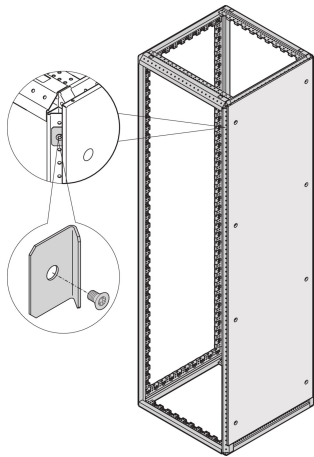

Retenedor interno para panel lateral Varistar

NÚMERO DE CATÁLOGO

23130-373

El retenedor interno se instala fácilmente sin perforación, y permite que el panel lateral se retire solo desde el interior. El retenedor es solo para aplicaciones IP 20.

CERTIFICACIONES

CARACTERÍSTICAS

Para aplicaciones IP 20

Una vez montado, el panel lateral ya no se puede quitar del exterior

ATRIBUTOS DEL PRODUCTO

Acabado: Aluminio-Zinc plateado

Material: Acero

Cantidad del paquete: 8