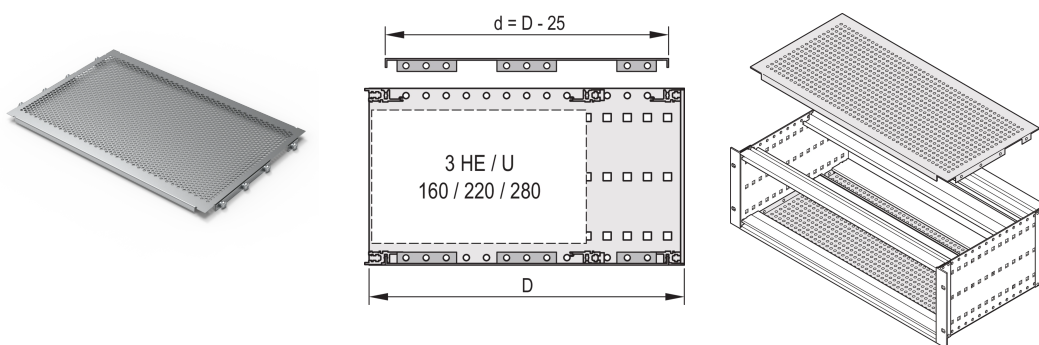

Placa de cubierta EuropacPRO para atornillado a panel lateral, 63 HP, 175 mm

NÚMERO DE CATÁLOGO

24560-071

Una placa de cubierta se utiliza para blindaje electromagnético o como protección mecánica. La cubierta se puede atornillar en el panel lateral.

CERTIFICACIONES

CARACTERÍSTICAS

Para el posicionamiento variable de rieles horizontales, por ejemplo, para PCB con formatos estándar

Grado de perforación 58%

Adecuado para el uso con todos los rieles horizontales

ATRIBUTOS DEL PRODUCTO

Ancho del rack: 63HP

Fondo: 175mm

Cantidad del paquete: 2

Acabado: Pasivado

Material: Aluminio

Familia de productos: EuropacPRO

Tipo de producto: Placa de tapa