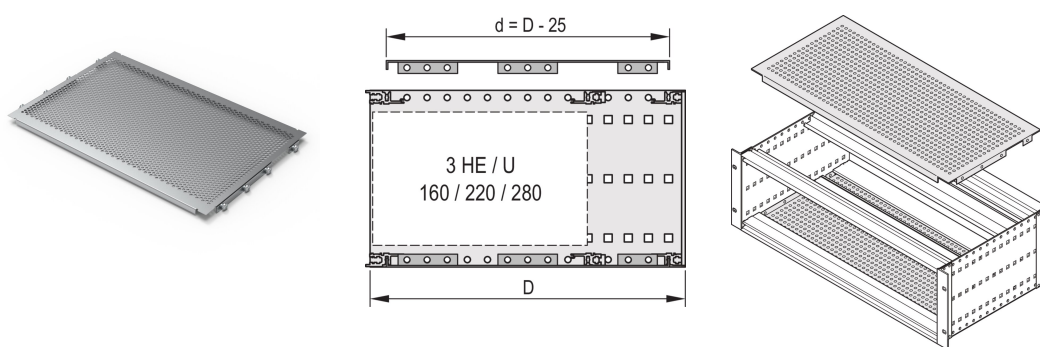

# Placa de cubierta EuropacPRO para atornillado a panel lateral, 63 HP, 235 mm

## NÚMERO DE CATÁLOGO

**24560-072**

Una placa de cubierta se utiliza para blindaje electromagnético o como protección mecánica. La cubierta se puede atornillar en el panel lateral.

## ATRIBUTOS DEL PRODUCTO

Ancho del rack: 63HP

Fondo: 235mm

Cantidad del paquete: 2

Acabado: Pasivado

Material: Aluminio

Familia de productos: EuropacPRO

Tipo de producto: Placa de tapa

Tipo: Perforado

Compatible con: Subpistas

Gross Weight: 0.34kg

Unidad de paquete: Par

Par de apriete: 2.1N·m