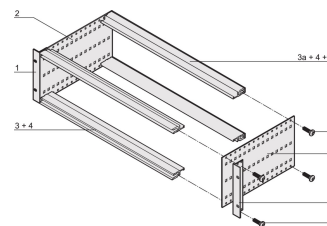

Kit de Subrack EuropacPRO 19" para Backplane, Blindaje Retrofit, 3 U, 235 mm

NÚMERO DE CATÁLOGO

24563-132

Subrack no blindado para montaje en placa trasera.

CERTIFICACIONES

CARACTERÍSTICAS

Subrack con panel lateral tipo F ("flexible"), soporte delantero de 19" incluido, soporte ajustable en profundidad de 19" se vende por separado (no incluido en los artículos entregados)

Riel horizontal trasero para montaje en plano trasero con tira de aislamiento

Construcción de aluminio

IP 20, de acuerdo con IEC 60529

Modificaciones como recortes, diferentes acabados o dimensiones disponibles

Se suministra como paquete plano que ahorra espacio

Tipo de riel horizontal "light"

Dimensiones internas y externas de acuerdo con: IEC 60297-3-100, -101, IEEE 1101,1

ATRIBUTOS DEL PRODUCTO

Altura del rack: 3U

Fondo: 235mm

Cantidad del paquete: 1

Para montaje: Plano trasero

Profundidad de la placa: 160mm; 220mm

Tipo de junta: Acero inoxidable EMC (retrofittable)

Mango incluido: No

Montaje: Rack

De conformidad con: IEC 60297-3-103