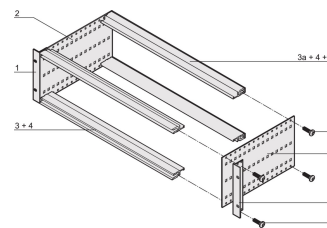

Kit de Subrack EuropacPRO 19" para Backplane, Blindaje Retrofit, 3 U, 475 mm

NÚMERO DE CATÁLOGO

24563-136

Subrack no blindado para montaje en placa trasera.

CERTIFICACIONES

CARACTERÍSTICAS

Subrack con panel lateral tipo F ("flexible"), soporte delantero de 19" incluido, soporte ajustable en profundidad de 19" se vende por separado (no incluido en los artículos entregados)

Riel horizontal trasero para montaje en plano trasero con tira de aislamiento

Construcción de aluminio

IP 20, de acuerdo con IEC 60529

Modificaciones como recortes, diferentes acabados o dimensiones disponibles