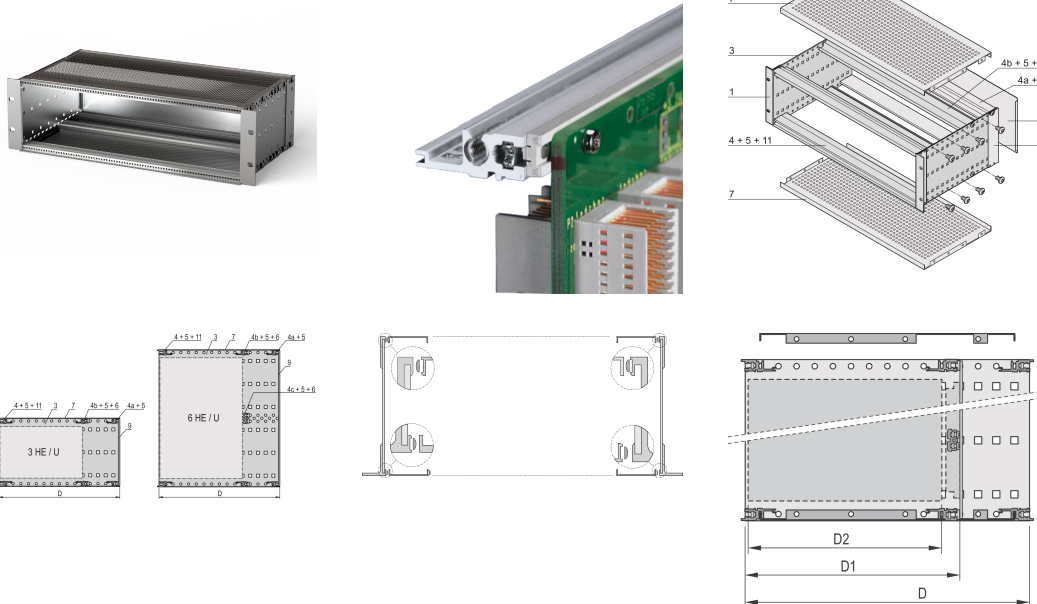

# Kit de Subrack EuropacPRO 19" para Backplane, blindado, 3 U, 475 mm

## NÚMERO DE CATÁLOGO

**24563-146**

EMC subrack blindado para montaje en plano trasero, lado trasero cubierto por un panel trasero.

## CARACTERÍSTICAS

Subrack con panel lateral tipo F ("flexible"), soporte delantero de 19" incluido, soporte ajustable en profundidad de 19" se vende por separado (no incluido en los artículos entregados)

## ATRIBUTOS DEL PRODUCTO

---

Altura del rack: 3U

Fondo (D): 475mm

Cantidad del paquete: 1

Para montaje: Plano trasero

Profundidad de la placa: 160mm; 220mm; 280mm

Tipo de junta: Textil EMC