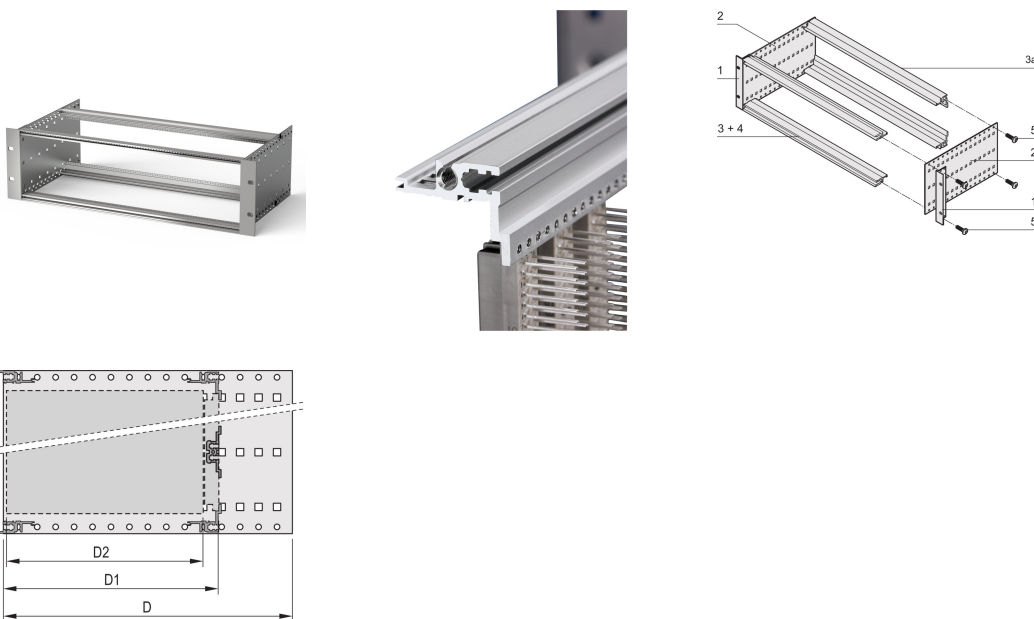

Kit de Subrack EuropacPRO 19" para conector DIN, Retrofit Blindaje, 3 U, 175 mm

NÚMERO DE CATÁLOGO

24563-191

Subrack no blindado para montaje de conector DIN EN 60603-2 (DIN 41612).

CERTIFICACIONES

CARACTERÍSTICAS

Subrack con panel lateral tipo F ("flexible"), soporte delantero de 19" incluido, soporte ajustable en profundidad de 19" se vende por separado (no incluido en los artículos entregados)

Construcción de aluminio

Se suministra como paquete plano que ahorra espacio

Tipo de riel horizontal "light"

ATRIBUTOS DEL PRODUCTO

Altura del rack: 3U

Fondo: 175mm

Cantidad del paquete: 1

Para montaje: Conector DIN

Profundidad de la placa: 160mm

Tipo de junta: Acero inoxidable EMC (retrofittable)

Mango incluido: No

Montaje: Rack

De conformidad con: IEC 60297-3-103

Apantallamiento EMC: No

Acabado: Anodizado; Pasivado

Material: Aluminio

Tipo de producto: Subrack/chasis