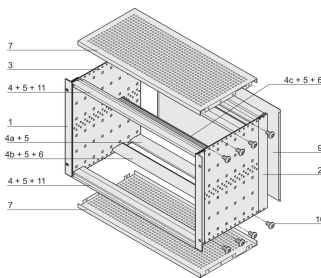

Kit de Subrack EuropacPRO 19" para Backplane, blindado, 6 U, 235 mm

NÚMERO DE CATÁLOGO

24563-442

EMC subrack blindado para montaje en plano trasero, lado trasero cubierto por un panel trasero.

CERTIFICACIONES