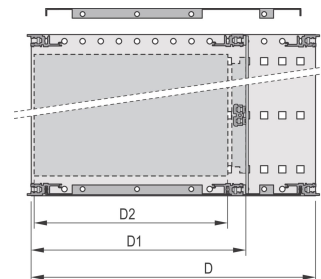

Kit de Subrack EuropacPRO 19" para Backplane, blindado, 6 U, 235 mm

NÚMERO DE CATÁLOGO

24563-442

EMC subrack blindado para montaje en plano trasero, lado trasero cubierto por un panel trasero.

CERTIFICACIONES