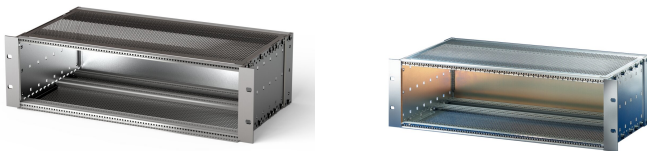

# Kit de Subrack EuropacPRO 19" para Backplane, blindado, 6 U, 355 mm

## NÚMERO DE CATÁLOGO

**24563-444**

EMC subrack blindado para montaje en plano trasero, lado trasero cubierto por un panel trasero.

## CARACTERÍSTICAS

Subrack con panel lateral tipo F ("flexible"), soporte delantero de 19" incluido, soporte ajustable en profundidad de 19" se vende por separado (no incluido en los artículos entregados)

## ATRIBUTOS DEL PRODUCTO

---

Altura del rack: 6U

Fondo (D): 355mm

Cantidad del paquete: 1

Para montaje: Plano trasero

Profundidad de la placa: 160mm; 220mm; 280mm

Tipo de junta: Textil EMC