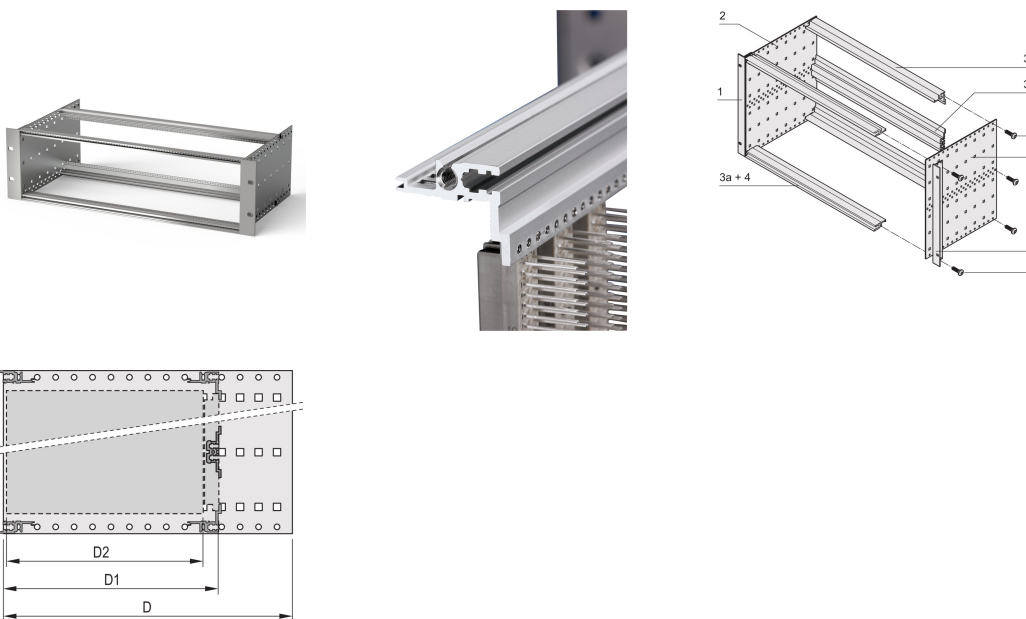

Kit de Subrack EuropacPRO 19" para conector DIN, blindaje Retrofit, 6 U, 175 mm

NÚMERO DE CATÁLOGO

24563-491

Subrack no blindado para montaje de conector DIN EN 60603-2 (DIN 41612).

CERTIFICACIONES

CARACTERÍSTICAS

Subrack con panel lateral tipo F ("flexible"), soporte delantero de 19" incluido, soporte ajustable en profundidad de 19" se vende por separado (no incluido en los artículos entregados)

Construcción de aluminio

IP 20, de acuerdo con IEC 60529

Dimensiones internas y externas de acuerdo con: IEC 60297-3-100, -101, IEEE 1101,1

Rieles horizontales traseros para montaje de conector (IEC 60603-2 / DIN 41612)