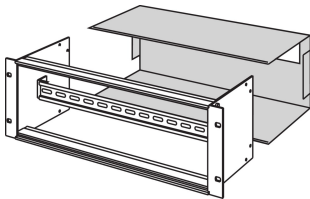

Capó para soporte de módulo de 19"

NÚMERO DE CATÁLOGO

24564-100

Capucha para cubrir el lado trasero de 19" módulo de soporte.

CERTIFICACIONES

CARACTERÍSTICAS

Para el montaje en la parte trasera en 19" soporte del módulo

Corte trasero para entrada de cable (351 x 40mm) cubierta a través de dos tiras de cepillo

Capucha trasera preparada para el kit de puesta a tierra

Tira de cepillo (autoadhesivo): Plástico PVC (RAL7032), cerdas: Nylon negro

ATRIBUTOS DEL PRODUCTO

Tipo de producto: Tapa

Familia de productos: EuropacPRO

Tipo: Capucha trasera

Compatible con: Subpistas

Altura del rack: 3U

Altura: 132.5mm

Ancho del rack: 84HP

Anchura: 431.5mm

Fondo: 88.3mm

Material: Aluminio