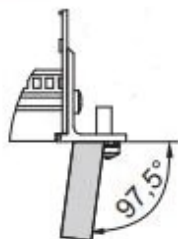

# EuropacPRO Kit Subrack de 19" para Backplane, Pesado, Blindaje Retrofit, con Mango Frontal, 3 U, 355 mm

NÚMERO DE CATÁLOGO

24567-164

Subrack blindado no EMC para montaje en placa trasera, versión pesada con paneles laterales soldados TOX y mango frontal.

## CARACTERÍSTICAS

---

Subrack con panel lateral tipo H ("pesado"), 19" soporte está firmemente fijado al panel lateral (tox-frío soldado)

Se suministra como paquete plano que ahorra espacio

Riel horizontal trasero para montaje en plano trasero con tira de aislamiento

Tipo de riel horizontal "Heavy"

Resistencia a golpes y vibraciones hasta 5 g

IP 20, de acuerdo con IEC 60529

Golpes y vibraciones probados según las normas alemanas "Bahn" BN 411002, BN 411003

Dimensiones internas y externas de acuerdo con: IEC 60297-3-100, -101, IEEE 1101,1