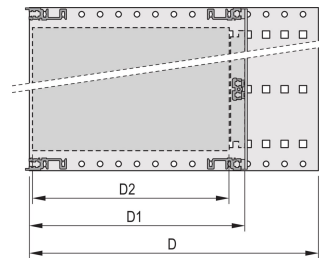

EuropacPRO Kit Subrack de 19" para Backplane, Pesado, Blindaje Retrofit, con Mango Frontal, 3 U, 355 mm

NÚMERO DE CATÁLOGO

24567-164

Subrack blindado no EMC para montaje en placa trasera, versión pesada con paneles laterales soldados TOX y mango frontal.