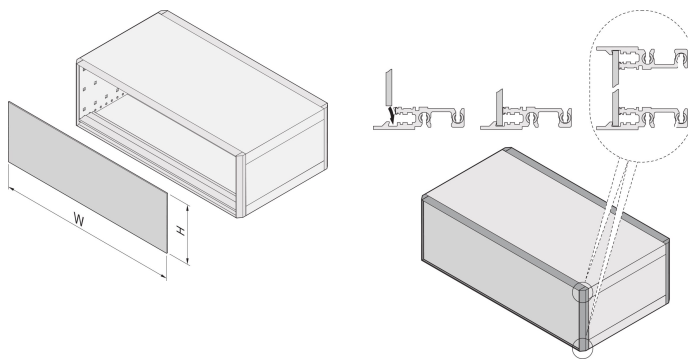

Panel frontal RatiopacPRO EMC, ranurado, blindado, 3 U, 42 HP, 2,5 mm, AL, Anodizado delantero, Conductor trasero

NÚMERO DE CATÁLOGO

24572-604

El panel frontal EMC se puede insertar en rieles horizontales especiales con una elevación. No se necesitan tornillos para la fijación. El diseño permite a los usuarios utilizar una lámina frontal.

CERTIFICACIONES

CARACTERÍSTICAS

La fijación no requiere tornillos

Los rieles horizontales especiales cubren los bordes del panel frontal (superior e inferior) y evitan el arqueamiento del panel frontal

ATRIBUTOS DEL PRODUCTO

Altura del rack: 3U

Ancho del rack: 42HP

Tipo de accesorio: Panel frontal

Cantidad del paquete: 1

Acabado frontal: Anodizado

Acabado trasero: Conductivo

Bordes tratados: No

Fondo: 2.5mm

Acabado: Anodizado; Pasivado

Altura: 128.4mm

Material: Aluminio

Tipo de producto: Panel frontal

Anchura: 213.2mm

Net Weight: 0.55kg

DETALLES ADICIONALES DEL PRODUCTO

Para obtener una caja blindada, todos los sellos EMC deben estar instalados (panel frontal/panel trasero ? panel lateral; panel lateral ? placa de cubierta; panel frontal/panel trasero ? carril horizontal; carril horizontal ? carril horizontal).