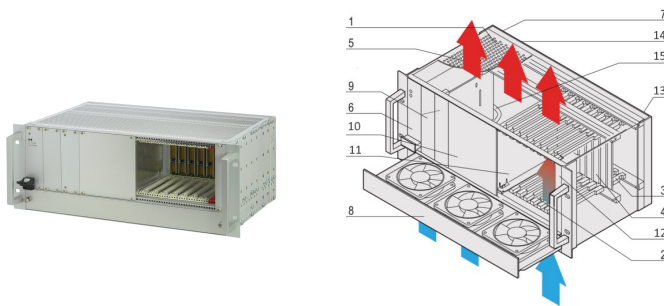

Sistema CPCI con PSU enchufable, 4 U, 8 ranuras

NÚMERO DE CATÁLOGO

24579-260

Sistema CompactPCI de 4 U con jaula de tarjeta vertical para ocho placas 3U, ocho placas RTM y una fuente de alimentación enchufable de 3U.

CERTIFICACIONES

CARACTERÍSTICAS

De acuerdo con IEC 60297-3-101, -102, -103; IEEE 1101.1, 1101.10/11; plano trasero de acuerdo con PICMG 2,0 rev. 3,0

Sistema con jaula de tarjeta vertical. Formato de la placa frontal: 3 U, 160 mm de profundidad; E/S trasera: 3 U, 80 mm de profundidad

PSU COMPATIBLE DE 19", 300 W, 3 U, 8 HP

Opción para montar un disco duro

ATRIBUTOS DEL PRODUCTO

Tipo de producto: Sistema

Número de ranuras: 8

Tipo: 19" montaje en rack

Tipo de panel posterior: 3 U CompactPCI

Transferencia de datos: 32-bit PCI Bus

Potencia por ranura: 40W

Tensión de entrada de CA: 100 – 240V

Dirección del flujo de aire: De abajo a arriba

Altura del rack: 4U

Tipo de fuente de alimentación: (1) PSU enchufable