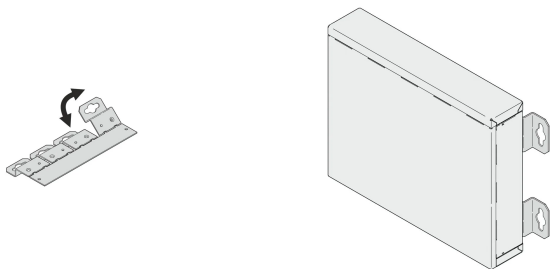

Soporte de montaje para pared o escritorio

NÚMERO DE CATÁLOGO

24820-005

El soporte permite montar un estuche Interscale en una pared o permite una distancia entre la superficie de montaje y la pared trasera.

CERTIFICACIONES

CARACTERÍSTICAS

Capaz de montar / desmontar el caso mientras está montado

Proporciona 14 mm de espacio libre de la superficie de montaje para la gestión de cables

Soporte para pared o montaje empotrado

ATRIBUTOS DEL PRODUCTO

Tipo de producto: Corchete

Familia de productos: Interscala

Material: Acero

Acabado: Aluminio-Zinc plateado

Cantidad del paquete: 4

Net Weight: 0.168kg

DETALLES ADICIONALES DEL PRODUCTO