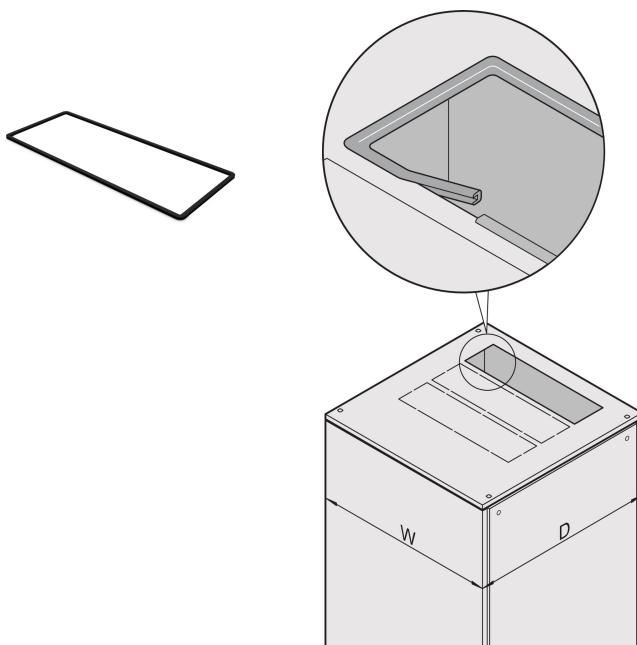

Protección de borde Varistar para zonas de recorte de cubierta superior

NÚMERO DE CATÁLOGO

28127-281

Cubrir los bordes afilados de los recortes. Proporciona protección contra lesiones y evita daños en los cables insertados. La protección Varistar Edge es adecuada para zonas de corte de cubiertas superiores.

CERTIFICACIONES

CARACTERÍSTICAS

Adecuado para cubierta superior plana con zonas de corte

Para cubrir los bordes afilados de un corte abierto (protege contra lesiones)

ATRIBUTOS DEL PRODUCTO

Tipo de producto: Recorte

Familia de productos: Varistar

Tipo: Cutout Edge Protección

Material: PVC

Color: Gris negro

Código de color: RAL 7021

Net Weight: 0.2kg

Cantidad del paquete: 1

ADVERTENCIA