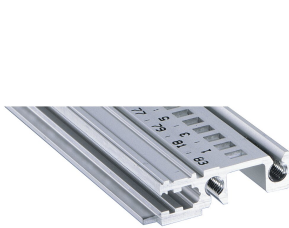

Carril horizontal delantero, tipo H-KD, pesado, labio corto, 42 HP

NÚMERO DE CATÁLOGO

34560-242

Combinations of horizontal rails and side panels

	Light 1	Medium 2	Heavy 3 HP	Edge 4 HP
Medium 2	-	+	+	+
Light 1	+	+	+	+
Heavy 3 HP	+	+	-	-
Edge 4 HP				

Legend: + can be combined, - combination not recommended, * not supported

Riel horizontal de extrusión de aluminio del tipo H-KD (H-KD = Heavy, Short Lip) con una superficie anodizada y una superficie de contacto conductora. Marcas HP impresas para un posicionamiento óptico rápido de los carriles guía. Adecuado para RatiopacPRO/-AIR y EuropacPRO/-robusto).

CERTIFICACIONES

CARACTERÍSTICAS

Instalación en la parte superior e inferior

Labio corto (H-KD)

Extrusión de aluminio, acabado anodizado, superficie de contacto conductora

ATRIBUTOS DEL PRODUCTO

Ancho del rack: 42HP

Cantidad del paquete: 1

Acabado: Anodizado

Longitud: 218.44mm

Material: Aluminio

Familia de productos: EuropacPRO; RatiopacPRO; RatiopacPRO AIRE; CompacPRO; PropacPRO

Tipo de producto: Carril horizontal

Tipo: Pesado, KD