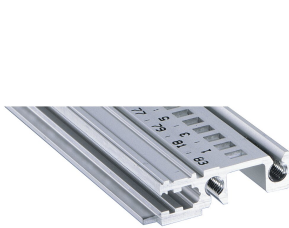

# Carril horizontal delantero, tipo H-KD, pesado, labio corto, 84 HP

## NÚMERO DE CATÁLOGO

**34560-284**

Combinations of horizontal rails and side panels

	Light 1	Medium 2	Heavy 3 HP	Biggest 4 HP
Horizontal rail	+	+	-	-
Light 1	+	+	+	+
Medium 2	+	+	+	+
Heavy 3	+	+	+	+
Biggest 4	+	+	+	+

Legend: + can be combined, - combination not recommended

Riel horizontal de extrusión de aluminio del tipo H-KD (H-KD = Heavy, Short Lip) con una superficie anodizada y una superficie de contacto conductora. Marcas HP impresas para un posicionamiento óptico rápido de los carriles guía. Adecuado para RatiopacPRO/-AIR y EuropacPRO/-robusto).

## ATRIBUTOS DEL PRODUCTO

Ancho del rack: 84HP

Cantidad del paquete: 1

Acabado: Anodizado

Longitud: 431.8mm

Material: Aluminio

Familia de productos: EuropacPRO; RatiopacPRO; RatiopacPRO AIRE; CompacPRO; PropacPRO