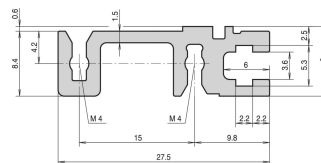

Carril horizontal, Trasero, Tipo H-ST, Pesado, Estándar, 1000 mm

NÚMERO DE CATÁLOGO

34560-501

Combinations of horizontal rails and side panels

	ST	ST	ST	ST
ST	-	+	+	+
ST	+	+	+	+
ST	+	+	-	-
Horizontal rail	ST	ST	ST	ST

CERTIFICACIONES

CARACTERÍSTICAS

Para montaje indirecto del backplane con la tira del aislamiento

Estándar donde las demandas mecánicas son altas (H-ST)

Montaje superior e inferior

< 28 HP no impreso

Extrusión de aluminio, acabado anodizado, superficie de contacto conductora, con marcas HP

ATRIBUTOS DEL PRODUCTO

Ancho del rack: 195HP

Cantidad del paquete: 1

Acabado: Anodizado

Longitud: 1000mm

Material: Aluminio

Familia de productos: EuropacPRO; RatiopacPRO; RatiopacPRO AIRE; CompacPRO; PropacPRO