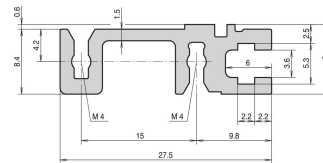

Riel horizontal, Trasero, Tipo H-ST, Pesado, Estándar, 84 HP

NÚMERO DE CATÁLOGO

34560-584

Combinations of horizontal rails and side panels

	ST	ST	ST	ST
ST	-	+	+	+
ST	+	+	+	+
ST	+	+	-	-
Horizontal rail	ST	ST	ST	ST

ATRIBUTOS DEL PRODUCTO

Ancho del rack: 84HP

Cantidad del paquete: 1

Acabado: Anodizado

Longitud: 431.8mm

Material: Aluminio

Familia de productos: EuropacPRO; RatiopacPRO; RatiopacPRO AIRE; CompacPRO; PropacPRO