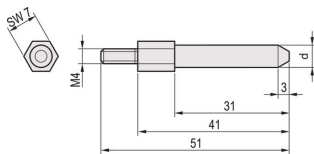

# EuropacPRO Peg de Codificación SNCF, Diámetro 6,0mm

## NÚMERO DE CATÁLOGO

**61500-623**

Este peg / pin de codificación permite una conexión segura entre los conectores flotantes utilizados para los subracks SNCF. Los Pins se pueden ensamblar en el marco trasero.

## CARACTERÍSTICAS

Este peg / pin de codificación permite una conexión segura entre los conectores flotantes

Par 1,5 Nm