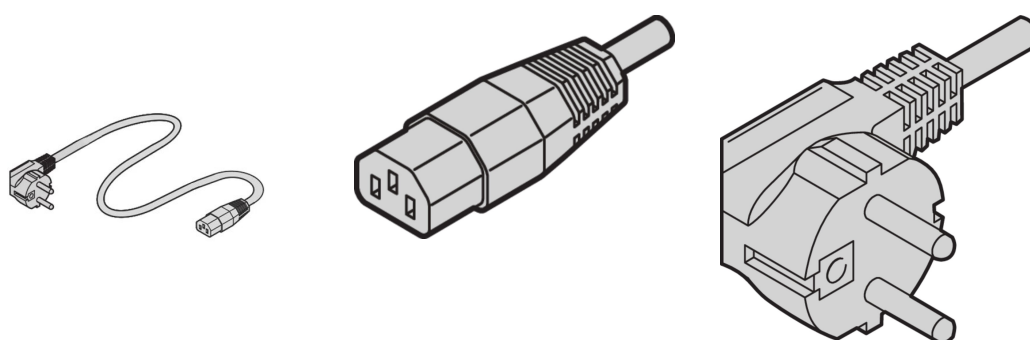

# Cable de alimentación, SCHUKO/UTE a IEC C13, 2,5 m, Negro

## NÚMERO DE CATÁLOGO

62150-191

El cable de red nVent SCHROFF proporciona una práctica sujeción universal con instalaciones de fijación variables. Son de naturaleza general y se adaptan a diferentes aplicaciones como ventiladores, luces de gabinete, etc., conexiones de PC industriales, fuentes de alimentación ininterrumpidas, sistemas.

## ATRIBUTOS DEL PRODUCTO

Conector de entrada: SCHUKO / UTE

Conector de salida: IEC C13

Longitud: 2500mm

Cantidad del paquete: 1

Color: Negro

Tipo de conector: Recto

Material: PVC