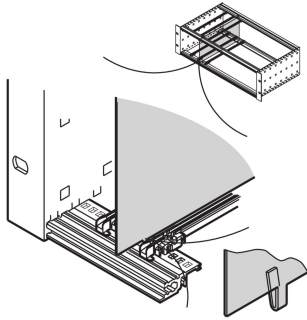

Placa divisora EuropacPRO

La placa divisora permite al usuario crear un área separada dentro de un subrack o caso. La placa se puede cortar en la perforación de los rieles horizontales. Los subracks o cajas tienen que ser desmontadas si la placa va a ser ensamblada.

CERTIFICACIONES

CARACTERÍSTICAS

Se monta mediante recorte en rieles horizontales

Requisito de espacio en el lado del componente: 2,0 mm

El montaje depende del método de juntas (junta de acero inoxidable / textil)

ESPECIFICACIONES

Familia de productos:	EuropacPRO
Tipo de producto:	Panel lateral
Material:	Acero inoxidable
Compatible con:	Subpistas

Table 1/1

Número de catálogo	Altura del rack	Cantidad del paquete	Fondo	Longitud
34562-761	3U	1	160mm	160mm
34562-764	6U	1	220mm	220mm
34562-763	6U	1	160mm	160mm
34562-762	3U	1	220mm	220mm

DETALLES ADICIONALES DEL PRODUCTO

La instalación posterior de la placa divisora en un subrack montado requiere la eliminación de los rieles horizontales de antemano.

ADVERTENCIA

Los productos nVent deben instalarse y usarse solo como se indica en las hojas de instrucciones y materiales de capacitación del producto nVent. Instruction sheets are available at www.nvent.com and from your nVent customer service representative. La instalación incorrecta, el mal uso, la aplicación incorrecta u otras fallas en el seguimiento completo de las instrucciones y advertencias de nVent pueden causar el mal funcionamiento del producto, daños a la propiedad, lesiones corporales graves y la muerte y/o anular la garantía.