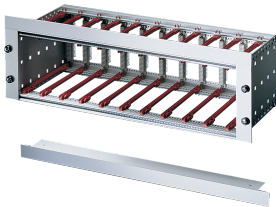

# EuropacPRO Trim para montaje en panel

Recorte para montaje en panel para crear un cierre óptico del recorte.

## CARACTERÍSTICAS

Atornillado con el carril horizontal en el frente

Para el cierre óptico frontal del subrack por encima y por debajo cuando se instala en paneles

## ESPECIFICACIONES

<b>Material:</b>	Aluminio
<b>Familia de productos:</b>	EuropacPRO
<b>Tipo de producto:</b>	Panel lateral
<b>Compatible con:</b>	Subpistas

Table 1/1

Número de catálogo	Ancho del rack	Cantidad del paquete	Acabado	Longitud	Anchura
34561-777	42HP	1	Anodizado	269.2mm	269mm
34561-779	84HP	1	Anodizado		482.6mm