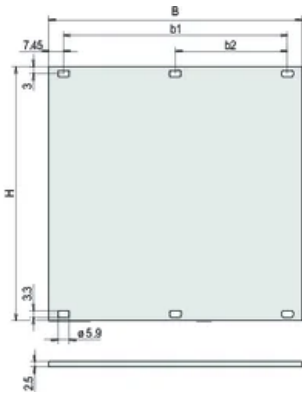

Número de catálogo	Altura del rack	Altura (H)	Ancho del rack	Anchura (W)	Fondo (D)	Cantidad del paquete
20850-426	1U	39.5mm	84HP	426.4mm	2.5mm	1
20850-424	1U	39.5mm	42HP	213mm	2.5mm	1

Table 2/2

Número de catálogo	Acabado frontal	Acabado trasero	Bordes tratados
20850-423	Anodizado	Conductivo	No
20850-425	Anodizado	Conductivo	No
20850-426	Anodizado	Conductivo	No
20850-424	Anodizado	Conductivo	No

DIAGRAMAS

ADVERTENCIA

Los productos nVent deben instalarse y usarse solo como se indica en las hojas de instrucciones y materiales de capacitación del producto nVent. Instruction sheets are available at www.nvent.com and from your nVent customer service representative. La instalación incorrecta, el mal uso, la aplicación incorrecta u otras fallas en el seguimiento completo de las instrucciones y advertencias de nVent pueden causar el mal funcionamiento del producto, daños a la propiedad, lesiones corporales graves y la muerte y/o anular la garantía.