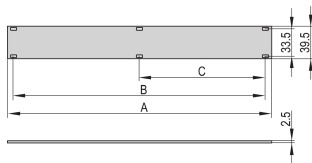

Panel frontal 1 U, montaje en riel horizontal

El panel frontal de 1 U permite al usuario cubrir la sección de 1 U en una caja PropacPRO de 4 U, RatiopacPRO 5 U (1-3-1) y EuropacPRO 4 U. El panel se ensamblará a los insertos roscados de los rieles horizontales.

Table 1/2

Número de catálogo	Altura del rack	Altura (H)	Ancho del rack	Anchura (W)	Fondo (D)	Cantidad del paquete
20850-423	1U	39.5mm	28HP	141.9mm	2.5mm	1
20850-425	1U	39.5mm	63HP	319.7mm	2.5mm	1

Número de catálogo	Altura del rack	Altura (H)	Ancho del rack	Anchura (W)	Fondo (D)	Cantidad del paquete
20850-426	1U	39.5mm	84HP	426.4mm	2.5mm	1
20850-424	1U	39.5mm	42HP	213mm	2.5mm	1