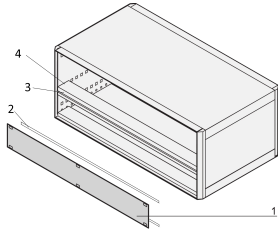

Panel frontal 1 U, montaje en riel horizontal

El panel frontal de 1 U permite al usuario cubrir la sección de 1 U en una caja PropacPRO de 4 U, RatiopacPRO 5 U (1-3-1) y EuropacPRO 4 U. El panel se ensamblará a los insertos roscados de los rieles horizontales.

CERTIFICACIONES

CARACTERÍSTICAS

Montajes sobre rieles horizontales (superior, inferior)

ESPECIFICACIONES

Material:	Aluminio
Acabado:	Anodizado; Pasivado
Familia de productos:	RatiopacPRO; PropacPRO; EuropacPRO
Tipo de accesorio:	Panel frontal
Tipo de producto:	Panel frontal

Table 1/2

Número de catálogo	Altura del rack	Altura (H)	Ancho del rack	Anchura (W)	Fondo (D)	Cantidad del paquete
20850-423	1U	39.5mm	28HP	141.9mm	2.5mm	1
20850-425	1U	39.5mm	63HP	319.7mm	2.5mm	1

Número de catálogo	Altura del rack	Altura (H)	Ancho del rack	Anchura (W)	Fondo (D)	Cantidad del paquete
20850-426	1U	39.5mm	84HP	426.4mm	2.5mm	1
20850-424	1U	39.5mm	42HP	213mm	2.5mm	1