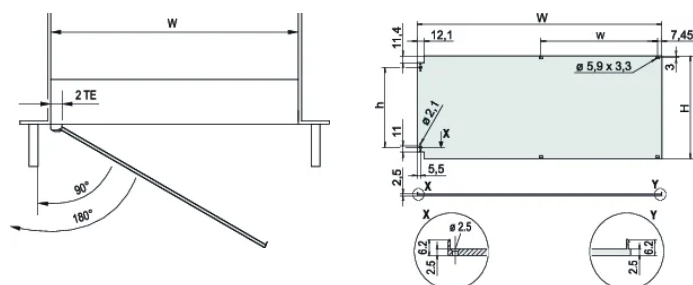

Panel frontal, blindado frontal, con bisagras laterales

Panel frontal con junta textil EMC, ensamblaje lateral con bisagras.

CERTIFICACIONES

CARACTERÍSTICAS

Panel frontal con junta textil EMC

Permite el montaje en los rieles horizontales

Adecuado para subracks y casos

Las bisagras se pueden montar a la izquierda o a la derecha

ESPECIFICACIONES

Fondo (D):	2.5mm
Ancho del rack:	84HP
Material:	Aluminio
Acabado:	Anodizado; Pasivado
Tipo de accesorio:	Panel frontal
Tipo de producto:	Panel frontal
Tipo:	Panel frontal sin mango
Apantallamiento EMC:	No (Retrofitable)

Table 1/2

Número de catálogo	Altura del rack	Cantidad del paquete	Montaje	Tipo de junta	Acabado frontal	Acabado trasero
20848-611	3U	1	Con bisagras, lado	Textil EMC	Anodizado	Conductivo
20848-617	6U	1	Con bisagras, lado	Textil EMC	Anodizado	Conductivo

Table 2/2

Número de catálogo	Bordes tratados	Altura (H)	Anchura (W)
20848-611	No	128.4mm	426.4mm
20848-617	No	261.8mm	426.4mm

DIAGRAMAS

ADVERTENCIA

Los productos nVent deben instalarse y usarse solo como se indica en las hojas de instrucciones y materiales de capacitación del producto nVent. Instruction sheets are available at www.nvent.com and from your nVent customer service representative. La instalación incorrecta, el mal uso, la aplicación incorrecta u otras fallas en el seguimiento completo de las instrucciones y advertencias de nVent pueden causar el mal funcionamiento del producto, daños a la propiedad, lesiones corporales graves y la muerte y/o anular la garantía.