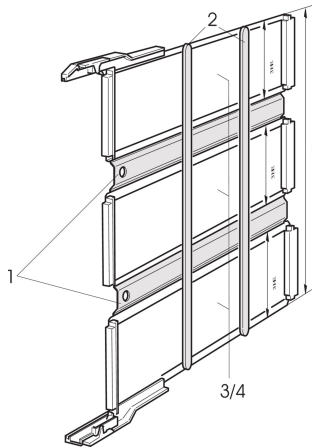

# Adaptador intermedio para montar varios 3 U. Testadapter

Kit de soporte para hacer un adaptador de 6 / 9 U Testadapter a partir de 3 U Testadapters. Adecuado para adaptadores de prueba con conectores DIN 41612 Tipo B, C, E y F..