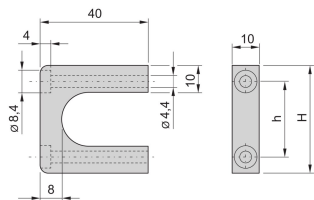

Mango delantero MultipacPRO, una pieza, ancho 10 mm

Las manijas delanteras se pueden montar y proporcionar un montaje más fácil de montar. Las manijas se pueden ensamblar desde el lado frontal.

CERTIFICACIONES

CARACTERÍSTICAS

Capacidad de carga 30 kg/par

Asamblea en el panel frontal

Se puede utilizar para las versiones de aluminio o chapa metálica

ESPECIFICACIONES

Material:	Aluminio
Acabado:	Anodizado
Compatible con:	Chasis; Paneles frontales
Familia de productos:	MultipacPRO; Frame Type Plug-in Unit
Tipo de producto:	Maneja

Table 1/1

Número de catálogo	Altura del rack	Cantidad del paquete	Tipo de mango	Color	Anchura
20860-256	1U	2	Recto	Plata	10mm
20860-257	2U	2	Recto	Plata	10mm
20860-259	4U	2	Recto	Plata	10mm

Número de catálogo	Altura del rack	Cantidad del paquete	Tipo de mango	Color	Anchura
20860-258	3U	2	Recto	Plata	10mm
20860-260	5U	2	Recto	Plata	10mm