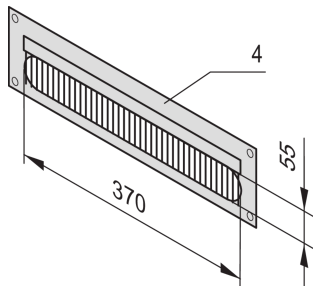

Conducción de cable para Novastar y Eurorack

Cubra la abertura en puertas acortadas o paneles traseros para un aspecto más aséptico.

CERTIFICACIONES

CARACTERÍSTICAS

Para cubrir la abertura en puertas acortadas o paneles traseros

Marco, st, 2,5 mm

Con tira de cepillo negro

ESPECIFICACIONES

Tipo de producto: Tapa

Material: Acero

Table 1/2

Número de catálogo	Altura del rack	Color	Característica de diseño	Cantidad del paquete	Código de color	Acabado
20118-797	4U	Gris negro	Panel y pinceles	1	RAL 7021	Polvo recubierto
20118-390	4U	Gris claro	Panel y pinceles	1	RAL 7035	Polvo recubierto
20118-796	3U	Gris negro	Panel y pinceles	1	RAL 7021	Polvo recubierto