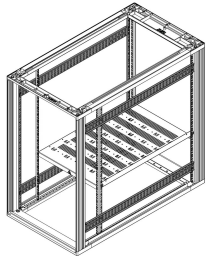

Novastar Miembro de profundidad

Miembro de profundidad que es ajustable en incrementos de 1 U en la altura.

CERTIFICACIONES

CARACTERÍSTICAS

Para la asamblea en los verticales del gabinete

Ajustable en incrementos de 1 U

ESPECIFICACIONES

Tipo de producto: Corchete

Table 1/1

Número de catálogo	Fondo	Material	Acabado	Cantidad del paquete	Tipo	Unidad de paquete
27230-170	900mm	Acero	Aluminio-Zinc plateado	2	Miembro de profundidad	Par
27230-169	800mm	Acero	Aluminio-Zinc plateado	2	Miembro de profundidad	Par
27230-167	500mm	Acero	Aluminio-Zinc plateado	2	Miembro de profundidad	Par
27230-171	1000mm	Acero	Aluminio-Zinc plateado	2	Miembro de profundidad	Par

Número de catálogo	Fondo	Material	Acabado	Cantidad del paquete	Tipo	Unidad de paquete
27230-168	600mm	Acero	Aluminio-Zinc plateado	2	Miembro de profundidad	Par

ADVERTENCIA

Los productos nVent deben instalarse y usarse solo como se indica en las hojas de instrucciones y materiales de capacitación del producto nVent. Instruction sheets are available at www.nvent.com and from your nVent customer service representative. La instalación incorrecta, el mal uso, la aplicación incorrecta u otras fallas en el seguimiento completo de las instrucciones y advertencias de nVent pueden causar el mal funcionamiento del producto, daños a la propiedad, lesiones corporales graves y la muerte y/o anular la garantía.