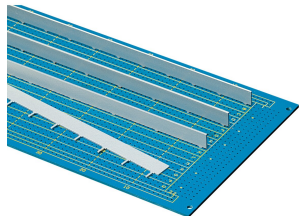

# PCB Busbar para la distribución de energía

Las barras de busque le permitirán aumentar los rendimientos de PCB, la confiabilidad y la longevidad de las placas de circuitos. También son ahorradores de costos; los remaches de montaje y los tornillos de instalación no son necesarios para el montaje de la placa de circuito.

## CARACTERÍSTICAS

Distribución de potencia a circuitos impresos y backplanos

Supresión de interferencias, aumento de la rigidez

Eliminación de fallas

## ESPECIFICACIONES

**Tipo de producto:** Barra de autobús

**Material:** Cobre

**Acabado:** Estaño plateado

Table 1/1

Número de catálogo	Longitud	Cantidad del paquete
30925-001	216.3mm	1
30925-006	333.2mm	1
30925-005	206.2mm	1
30925-004	328.1mm	1
30925-002	338.3mm	1