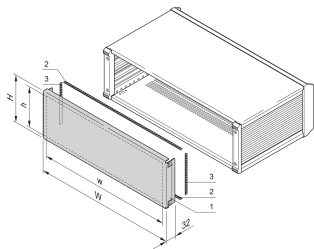

# Panel trasero PropacPRO EMC, ancho completo

El panel trasero EMC, ancho completo para la caja PropacPRO se monta en el marco de la caja. No tiene perforación. El blindaje se realiza con juntas textiles EMC.

## CARACTERÍSTICAS

Panel de aluminio, 1,5 mm, con cierre para puesta a tierra / GND

Monturas en el caso (izquierda, derecha)

Sin perforación