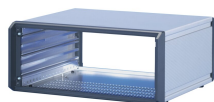

PropacPRO Estuche portátil, sin blindaje

La funda nVent SCHROFF PropacPRO proporciona protección electrónica para conjuntos electrónicos individuales y de 19". Los marcos de aluminio fundido a presión y los paneles laterales de perfil garantizan una solución robusta. Además, este estuche está preparado para el montaje de un asa de transporte de punta, que forma parte de la amplia gama de accesorios.

CERTIFICACIONES

CARACTERÍSTICAS

Caso de escritorio para montaje individual

Preparado con agujeros para el montaje de la manija de transporte de punta

Blindaje EMC retrofitable

Ranuras de ventilación en placa base