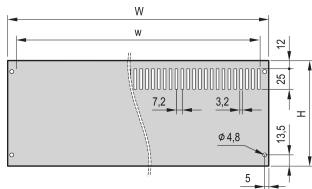

Panel trasero PropacPRO, ancho completo, sin blindaje

El panel trasero, ancho completo para PropacPRO Case se monta en el marco de la caja. Con o sin ranuras ventiladas.

CERTIFICACIONES

CARACTERÍSTICAS

Panel de aluminio, 2,0 mm (84 HP 2,5 mm)

Table 1/2

Número de catálogo	Altura del rack	Ancho del rack	Característica de diseño	Cantidad del paquete
24576-153	4U	63HP	Perforado	1
24576-145	2U	63HP	Perforado	1
24576-050	3U	84HP	No perforado	1

Número de catálogo	Altura del rack	Ancho del rack	Característica de diseño	Cantidad del paquete
24576-149	3U	63HP	Perforado	1
24576-150	3U	84HP	Perforado	1
24576-049	3U	63HP	No perforado	1
24576-052	4U	42HP	No perforado	1
24576-148	3U	42HP	Perforado	1
24576-045	2U	63HP	No perforado	1
24576-152	4U	42HP	Perforado	1
24576-053	4U	63HP	No perforado	1
24576-047	3U	28HP	No perforado	1
24576-054	4U	84HP	No perforado	1
24576-048	3U	42HP	No perforado	1
24576-154	4U	84HP	Perforado	1
24576-146	2U	84HP	Perforado	1
24576-044	2U	42HP	No perforado	1
24576-046	2U	84HP	No perforado	1
24576-158	6U	84HP	Perforado	1
24576-147	3U	28HP	Perforado	1