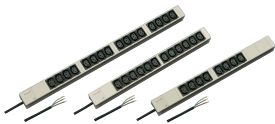

# Tira de zócalo, IEC C13

PDU modular y compacta con muchos elementos funcionales. Utilizando un chasis de aluminio de 1 U por 1 U, la PDU se puede integrar fácilmente en un rack con salidas IEC C13.

## CARACTERÍSTICAS

230 V, 10 A

Montaje horizontal y vertical

Las tiras de enchufe se pueden girar a través de las cuatro direcciones (en incrementos de 90°) durante la instalación

Tiras de enchufe con enchufes IEC 60320-C13

Cable de conexión de 2 m, extremo abierto con férulas

De acuerdo con IEC 60320

Altura de montaje 1 U

## ESPECIFICACIONES

**Material:** Aluminio; Poliamida

**Color:** Gris

**Tipo de producto:** Socket Strip

Table 1/2

Número de catálogo	Tipo de toma de corriente	Número de tomas de corriente	Tomas conmutadas	Tensión CA	Cantidad del paquete	Fondo
--------------------	---------------------------	------------------------------	------------------	------------	----------------------	-------