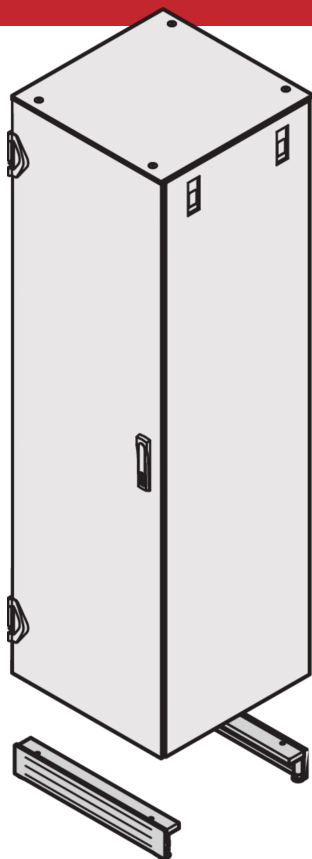

## Varistar CP Mobile Base/zócalo

Base móvil/zócalo para hacer un gabinete móvil.

### CARACTERÍSTICAS

Cubiertas, st, 1,5 mm

Capacidad de carga en ruedas 400 kg, en pies ajustables 1600 kg

Soporte, st, 3 mm

Color RAL 7021

Altura del zócalo H = 103 mm, con pies ajustables de 126 a 134 mm

### ESPECIFICACIONES

**Tipo de producto:** Gabinete / base de bastidor

**Material:** Acero

Table 1/2

Número de catálogo	Anchura	Fondo	Cantidad del paquete	Color	Código de color	Acabado
21630-664	800mm	1000mm	1	Gris negro	RAL 7021	Polvo recubierto
21630-655	600mm	600mm	1	Gris negro	RAL 7021	Polvo recubierto
21630-663	800mm	900mm	1	Gris negro	RAL 7021	Polvo recubierto
21630-662	800mm	800mm	1	Gris negro	RAL 7021	Polvo recubierto
21630-661	800mm	600mm	1			Polvo recubierto
21630-658	600mm	1000mm	1	Gris negro	RAL 7021	Polvo recubierto
21630-657	600mm	900mm	1	Gris negro	RAL 7021	Polvo recubierto
21630-656	600mm	800mm	1	Gris negro	RAL 7021	Polvo recubierto