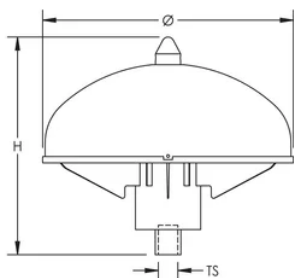

### ATRIBUTOS DEL PRODUCTO

Número de artículo: 702085

Material: Acero inoxidable 316 (EN 1,4401)

Temperatura: -40 to 100°C

Diámetro (Ø): 257mm

Altura (H): 220mm

Tamaño de rosca (TS): 1/2 "BSPP

Peso por unidad: 2.6kg

## DIAGRAMAS

---