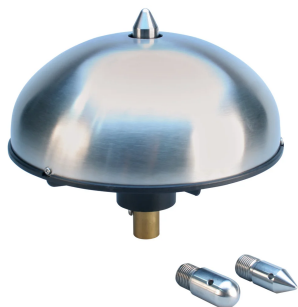

Pararrayos activo Dynasphere, MKIV

Data Solutions

NÚMERO DE CATÁLOGO

D/SMKIVSS

Las implicaciones económicas y de seguridad de los rayos pueden ser devastadoras. En general, el punto más alto de una instalación es el más vulnerable al impacto directo de un rayo. Los pararrayos o terminales aéreos son necesarios para captar el impacto en un punto de preferencia y conducir la energía de manera segura hasta el suelo para minimizar el riesgo.

El terminal aéreo Dynasphere nVent ERICO brinda un punto de preferencia para las descargas de rayos, que de otro modo impactarían y producirían daños tanto en una estructura que no estuviera protegida como en su contenido. La función principal de un terminal aéreo o de un sistema de terminación aérea es capturar el impacto del rayo en un punto de preferencia para que la corriente de descarga se pueda direccionar a través de los conductores de bajada hasta el sistema de conexión a tierra.

CARACTERÍSTICAS

Respuesta dinámica a la aproximación del trazador descendente del rayo

Tecnología no radioactiva

No se requiere de energía externa

Tres terminales reemplazables para cumplir con requisitos específicos de elevación

ATRIBUTOS DEL PRODUCTO

Número de artículo: 702085

Material: Acero inoxidable 316 (EN 1,4401)

Temperatura: -40 to 100°C

Diámetro (Ø): 257mm

Altura (H): 220mm

Tamaño de rosca (TS): 1/2 "BSPP

Peso por unidad: 2.6kg