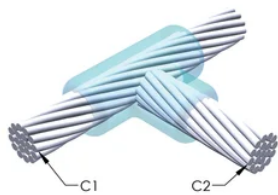

DIAGRAMAS

ADVERTENCIA

CADDY

ERICO

HOFFMAN

ILSCO

SCHROFF

TRACHTE