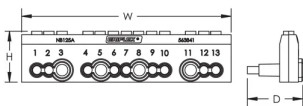

Número de catálogo	NB-125A	NB-160A
Corriente nominal máxima, IEC	125A	160A
Corriente soportada de corta duración (Icw) 1 s	4.5kA	6.2kA
Corriente de cortocircuito pico (Ipk)	30kA	35kA
Número de conexiones del lado de línea	3	4
Tamaño de cable multifilar compacto (lado de línea)	10 - 25 mm²	10 - 35 mm²
Tamaño de cable trenzado (lado de línea) - Puntera	6 - 16mm²	10 - 25mm²
Número de conexiones (lado de carga)	9	10
Tamaño de cable multifilar compacto (lado de carga)	2,5 - 6 mm²	2,5 - 16 mm²
Tamaño de cable multifilar (lado de carga) - Puntera	1,5 - 6 mm²	1,5 - 16 mm²
Fondo (D)	37.4mm	41.4mm
Altura (H)	34.3mm	34.3mm
Anchura (W)	142mm	170mm
Peso por unidad	0.17kg	0.2kg
Para uso con	TD-100-125AL (563830) TD-100-125ALL (563840)	TD-160A (563200) TD-160AL (563990)
Grado de inflamabilidad	UL® 94V-0	UL® 94V-0

Table 2/2

Número de catálogo	NB-125A	NB-160A
De conformidad con	IEC® 60947-7-1	IEC® 60947-7-1

DIAGRAMAS

ADVERTENCIA

Los productos nVent deben instalarse y usarse solo como se indica en las hojas de instrucciones y materiales de capacitación del producto nVent. Instruction sheets are available at www.nvent.com and from your nVent customer service representative. La instalación incorrecta, el mal uso, la aplicación incorrecta u otras fallas en el seguimiento completo de las instrucciones y advertencias de nVent pueden causar el mal funcionamiento del producto, daños a la propiedad, lesiones corporales graves y la muerte y/o anular la garantía.