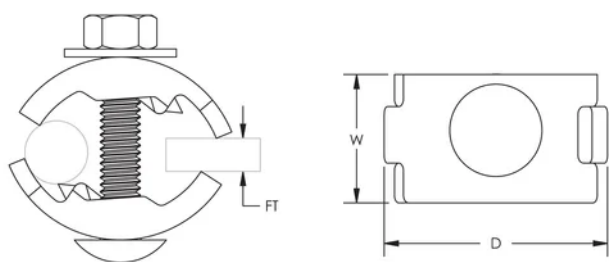

LPA858	
LPC858L	E202878-Combined_CoC, E202878-Combined_CoC
LPC858	

DETALLES ADICIONALES DEL PRODUCTO

El grosor de la brida tendrá un impacto en la capacidad máxima de sujeción del cable.

DIAGRAMAS

ADVERTENCIA

Los productos nVent deben instalarse y usarse solo como se indica en las hojas de instrucciones y materiales de capacitación del producto nVent. Instruction sheets are available at www.nvent.com and from your nVent customer service representative. La instalación incorrecta, el mal uso, la aplicación incorrecta u otras fallas en el seguimiento completo de las instrucciones y advertencias de nVent pueden causar el mal funcionamiento del producto, daños a la propiedad, lesiones corporales graves y la muerte y/o anular la garantía.

⚠ WARNING: This product can expose you to chemicals including lead, which is known to the State of California to cause cancer and birth defects or other reproductive harm. For more information go to www.P65Warnings.ca.gov.

Norteamérica

+1.800.753.9221

Opción 1: Atención al cliente

Opción 2: Soporte técnico

Europa

Países Bajos:

+31 800-0200135

Francia:

+33 800 901 793

Europa

Alemania:

800 1890272

Otros países:

+31 13 5835404

Asia-Pacífico

Shanghái:

+86 21 2412 1618/19

Sídney:

+61 2 9751 8500

Nuestra poderosa cartera de marcas:

CADDY

ERICO

HOFFMAN

ILSCO

SCHROFF

TRACHTE