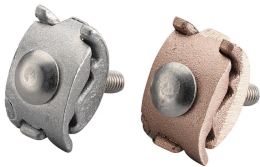

Mordaza de cable

CERTIFICACIONES

CARACTERÍSTICAS

Mordaza para objetos metálicos planos como vigas en I, hierros angulares y hierros en U

Puede usarse como una mordaza para conductor paralelo

La tensión de perno positiva tira firmemente del miembro de acero

Homologado conforme a UL® 96

ESPECIFICACIONES

Tamaño del conductor, UL: Clase 1 - Clase 2 (4/0 máx.); Secundaria

Table 1/2

Número de catálogo	Material	Acabado	Espesor del reborde (FT)	Fondo (D)	Anchura (W)	Peso por unidad
LPA858	Aluminio		12.7 mm Max	42.16mm	22.6 mm	0.05 kg
LPC858L	Latón	Estañado	12.7 mm Max	42.16mm	22.6 mm	0.11 kg
LPC858	Latón		12.7 mm Max	42.16mm	22.6 mm	0.11 kg

Table 2/2

Número de catálogo	Certificaciones

LPA858	
LPC858L	E202878-Combined_CoC, E202878-Combined_CoC
LPC858	

DETALLES ADICIONALES DEL PRODUCTO

El grosor de la brida tendrá un impacto en la capacidad máxima de sujeción del cable.