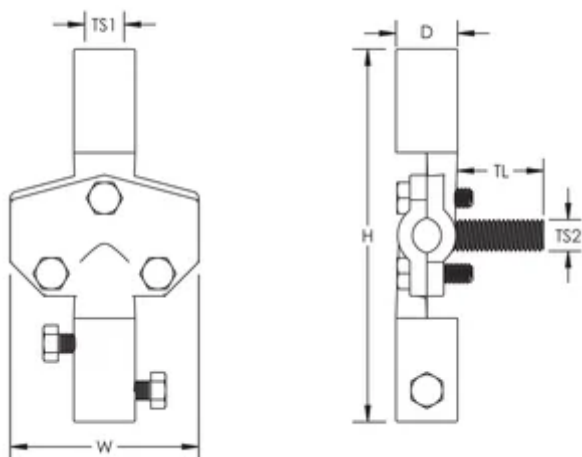

Número de catálogo	Anchura (W)	Peso por unidad
LPLC436LG	76.2 mm	1.9 kg

DETALLES ADICIONALES DEL PRODUCTO

Cuando corresponda, el espesor del revestimiento de plomo tiene un mínimo de 1/16 pulg. (1,59 mm) y no se incluye en las dimensiones mencionadas.

DIAGRAMAS

ADVERTENCIA

Los productos nVent deben instalarse y usarse solo como se indica en las hojas de instrucciones y materiales de capacitación del producto nVent. Instruction sheets are available at www.nvent.com and from your nVent customer service representative. La instalación incorrecta, el mal uso, la aplicación incorrecta u otras fallas en el seguimiento completo de las instrucciones y advertencias de nVent pueden causar el mal funcionamiento del producto, daños a la propiedad, lesiones corporales graves y la muerte y/o anular la garantía.

Norteamérica

+1.800.753.9221

Opción 1: Atención al cliente

Opción 2: Soporte técnico

Europa

Países Bajos:

+31 800-0200135

Francia:

+33 800 901 793

Europa

Alemania:

800 1890272

Otros países:

+31 13 5835404

Asia-Pacífico

Shanghái:

+86 21 2412 1618/19

Sídney:

+61 2 9751 8500

Nuestra poderosa cartera de marcas:

CADDY

ERICO

HOFFMAN

ILSCO

SCHROFF

TRACHTE