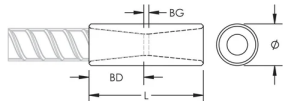

DETALLES ADICIONALES DEL PRODUCTO

Bar dimensions and weights listed may vary by region. Coupler sizes not shown may be available by special order. Contact your nVent LENTON representative for more information.

DIAGRAMAS

ADVERTENCIA

Los productos nVent deben instalarse y usarse solo como se indica en las hojas de instrucciones y materiales de capacitación del producto nVent. Instruction sheets are available at www.nvent.com and from your nVent customer service representative. La instalación incorrecta, el mal uso, la aplicación incorrecta u otras fallas en el seguimiento completo de las instrucciones y advertencias de nVent pueden causar el mal funcionamiento del producto, daños a la propiedad, lesiones corporales graves y la muerte y/o anular la garantía.

Norteamérica

+1.800.753.9221

Opción 1: Atención al cliente

Opción 2: Soporte técnico

Europa

Países Bajos:

+31 800-0200135

Francia:

+33 800 901 793

Europa

Alemania:

800 1890272

Otros países:

+31 13 5835404