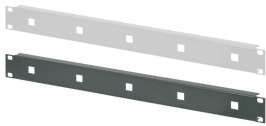

# 19" Panel frontal para los ojos del cable

19" panel frontal son para acomodar los ojos del cable.

## CARACTERÍSTICAS

panel frontal de 19" para acomodar los ojos del cable (para montar los ojos, insertar y girar 45°)

## ESPECIFICACIONES

<b>Fondo:</b>	1.5mm
<b>Ancho del rack:</b>	95HP
<b>Tipo de accesorio:</b>	Panel frontal
<b>Tipo de producto:</b>	Panel frontal
<b>Material:</b>	Acero

Table 1/2

Número de catálogo	Altura del rack	Montaje	Cantidad del paquete	Acabado frontal	Acabado trasero	Código de color
20118-761	1U	Atornillado delantero	1	Pintado	Pintado	RAL 7035
20118-762	1U	Atornillado delantero	1	Pintado	Pintado	RAL 7021