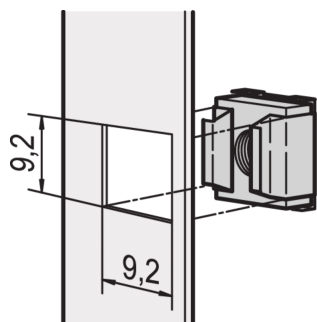

Kit de tuerca jaula

Las tuercas de jaula permiten un rango de elección de tamaños de tuerca y pernos y se reemplazan fácilmente a diferencia de los agujeros pre-roscados. Las tuercas de jaula son fáciles de usar en materiales demasiado delgados o suaves para ser roscados.

CERTIFICACIONES

CARACTERÍSTICAS

Para el montaje de piezas que requieren un tamaño de rosca de M4 o M5

Para la puesta a tierra estándar use una tuerca de puesta a tierra y una lavadora en al menos un punto de fijación

ESPECIFICACIONES

Tipo de producto: Nuez

Material: Acero

Table 1/1

Número de catálogo	Acabado	Cantidad del paquete	Tamaño de rosca	Familia de productos	Tipo	Compatible con
21120-127	Zinc plateado	10	M4		Tuerca de jaula, Puesta a tierra	Paneles frontales, Eurorack, Novastar, Varistar, Varistar CP