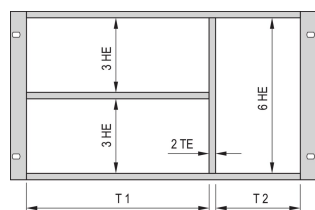

Kit de montaje combinado para chasis

El montaje combinado permite la opción de dividir un subrack o caja de 6 U alto en secciones de 2 x 3 U y 6 U. Diferentes versiones están disponibles.

CERTIFICACIONES

CARACTERÍSTICAS

Diseñado para aceptar Euroboards (100 mm de alto) y Euroboards dobles (233,35 mm de alto)

Subdivisión de la zona de concentración de 6 U en: 2 x 3 U, 1 x 6 U

ESPECIFICACIONES

Altura del rack:	6U
Tipo:	Combinados
Familia de productos:	EuropacPRO
Tipo de producto:	Kit de montaje
Compatible con:	Subpistas

Table 1/1

Número de catálogo	Cantidad del paquete	Ancho del rack 1	Ancho del rack 2	Material
24562-440	1	40HP	42HP	Aluminio, Aleación de zinc
24562-442	1	42HP	40HP	Aluminio, Aleación de zinc
24562-484	1	84HP		Aluminio, Aleación de zinc
24562-420	1	20HP	62HP	Aluminio, Aleación de zinc

Número de catálogo	Cantidad del paquete	Ancho del rack 1	Ancho del rack 2	Material
24562-463	1	63HP	19HP	Aluminio, Aleación de zinc

DETALLES ADICIONALES DEL PRODUCTO

Por favor ordene por separado: Panel frontal 6 U, 2 HP para cubrir el puntal.